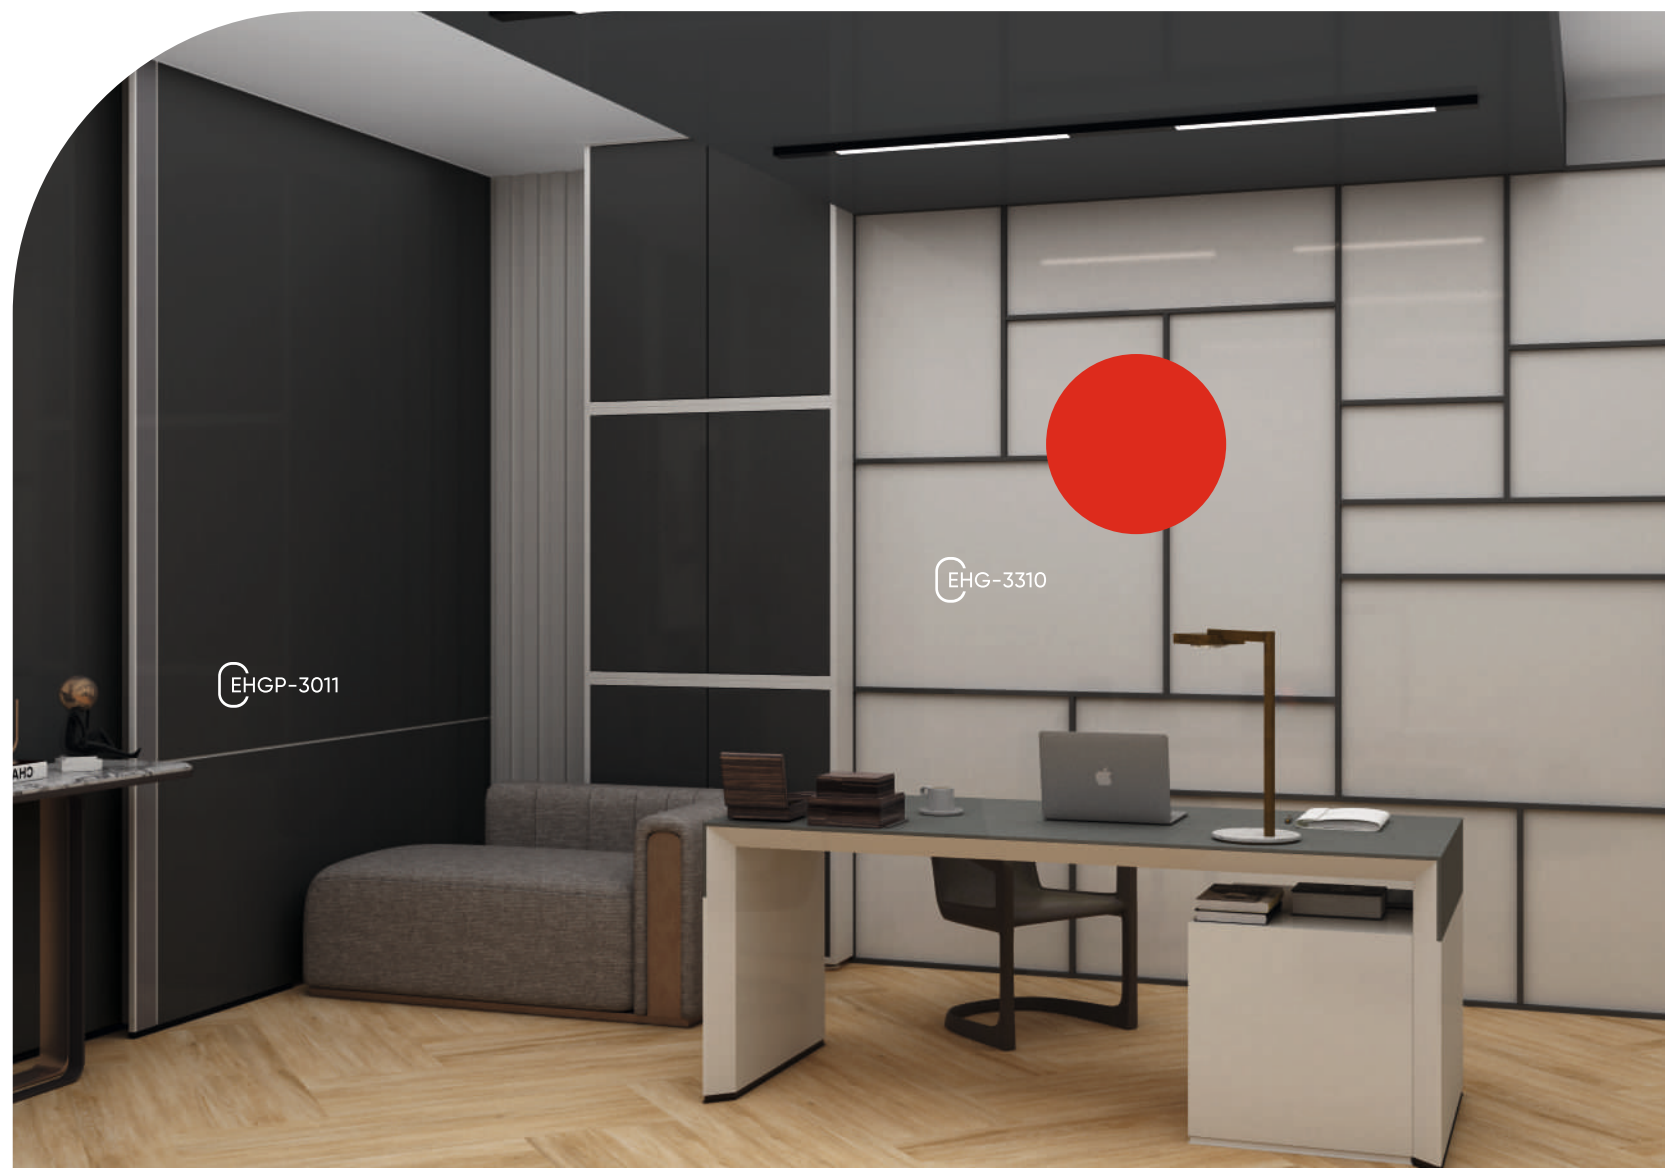

EHGP-3011 • IRON GREY

Premium

EXTENSIVE

EHGP-3011

EHG-3310

Matching Edge Bend-112169

EHGP-3006 • SILVER CHARM

Premium